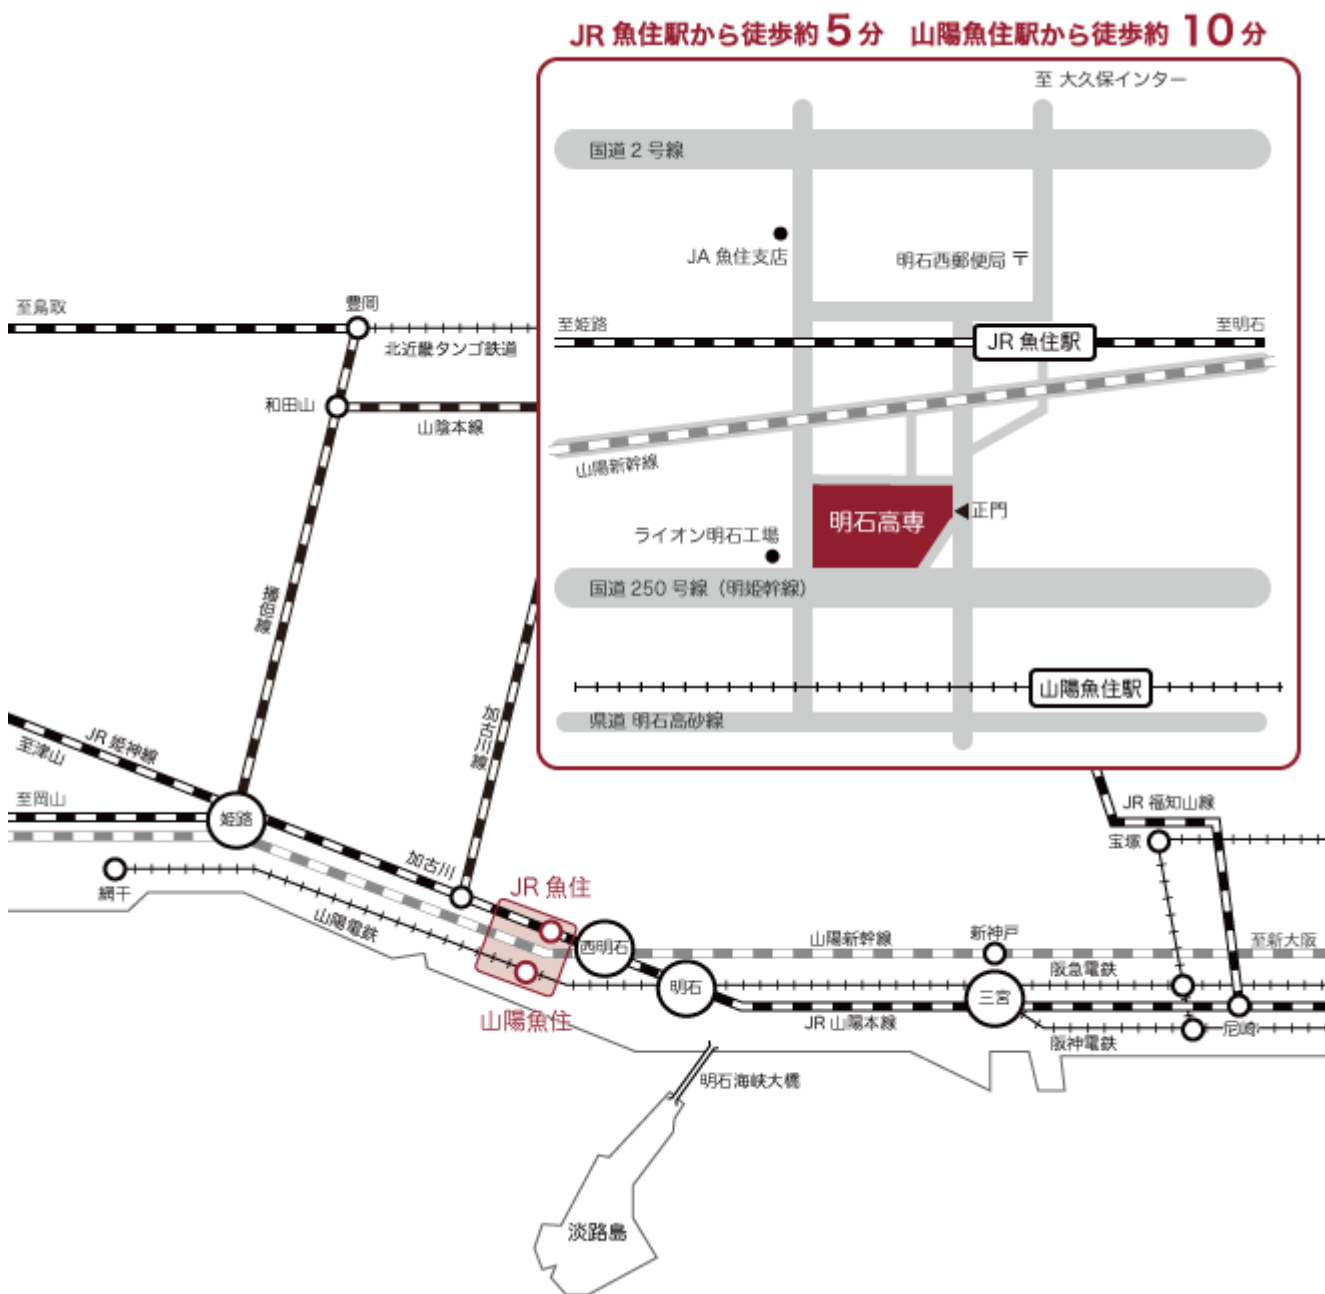

## 近畿地区合同ロボコン観覧について

3 月 25 日(土)、近畿地区合同ロボコンが明石高専学内の体育館で開催されます。観覧については自由としていますので、どなたでもご来場いただけますが、以下の点についてご注意ください。

- 器物や備品を壊さないように十分ご注意ください。
- お越しの際は、公共交通機関をご利用ください(駐車場はありません)。
- 体育館内は飲食禁止です。飲食される際は屋外でお願いします。
- 会場は土足で入場いただけますが、雨などで土足禁止とさせて頂く場合がありますので、スリッパなどをご持参ください。
- 観客席は一定数用意しておりますが、観客が多数の場合、立ち見での見学となる場合があります。
- 本大会は学生主体の大会であり、大会中に発生したいかなる損害に対しても、一切の責任を負いかねますのでご了承願います。

### 《交通アクセス》 詳しくは 2 ページ目をご覧ください。

○JR 魚住駅より

・徒歩約 5 分

○山陽魚住駅より

・徒歩約 10 分

※本大会は学生主体で運営しています。ご不明な点がございましたら、  
合同ロボコン E メールアドレス(godorobocon@gmail.com)までお尋ねください。

## 交通アクセス

### JR の場合

魚住駅に止まる列車は快速(明石駅以西は各駅停車)・普通です。新快速をご利用の場合、大阪方面からお越しの方は西明石駅、姫路方面からお越しの方は加古川駅でお乗り換え下さい。